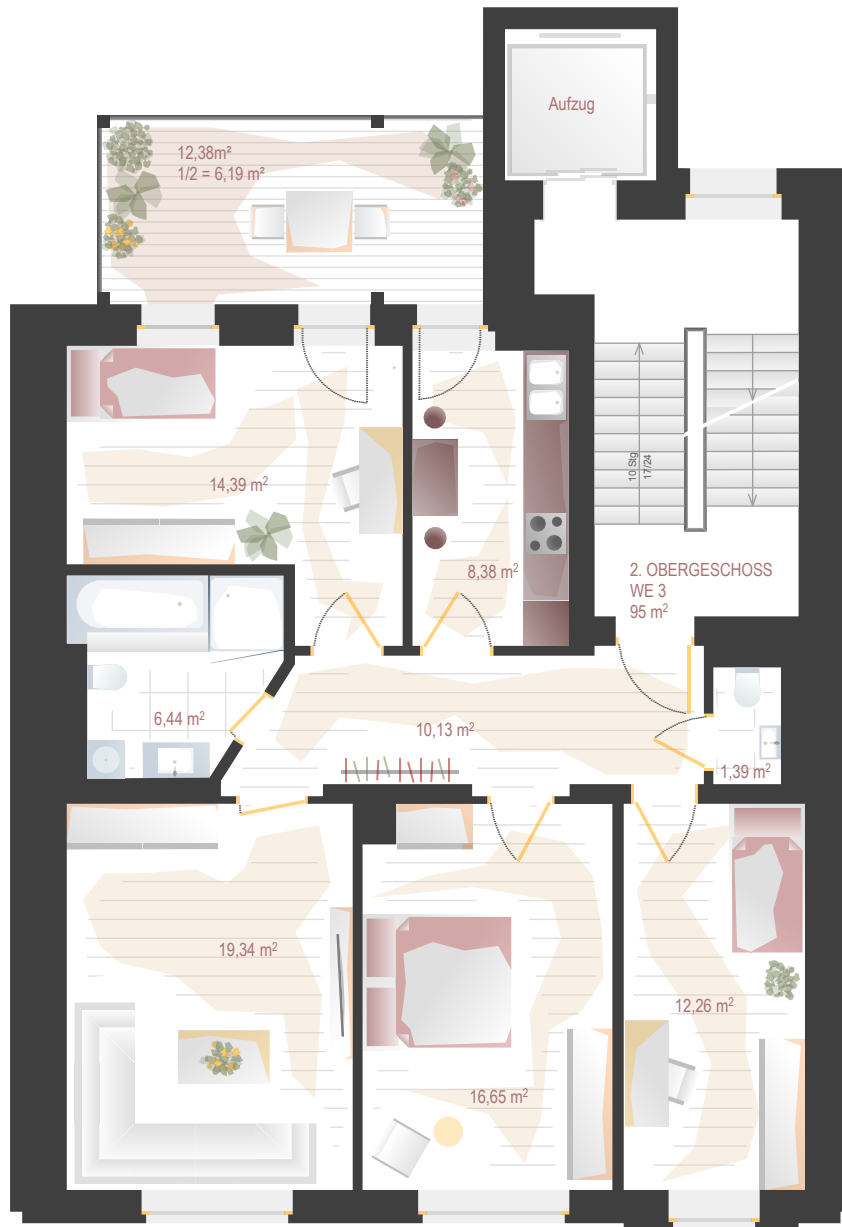

1:100

ERDGESCHOSS 3-ZIMMER-WOHNUNG
KÖNNERITZSTRASSE 101 IN LEIPZIG - SCHLEUSSIG

1:100

1. OBERGESCHOSS 2-ZIMMER-WOHNUNG
KÖNNERITZSTRASSE 101 IN LEIPZIG - SCHLEUSSIG

1:100

1. OBERGESCHOSS 3-ZIMMER-WOHNUNG
KÖNNERITZSTRASSE 101 IN LEIPZIG - SCHLEUSSIG

1:100

1. OBERGESCHOSS 4-ZIMMER-WOHNUNG
KÖNNERITZSTRASSE 101 IN LEIPZIG - SCHLEUSSIG

1:100

2. OBERGESCHOSS 2-ZIMMER-WOHNUNG
 KÖNNERITZSTRASSE 101 IN LEIPZIG - SCHLEUSSIG

1:100

2. OBERGESCHOSS 3-ZIMMER-WOHNUNG
KÖNNERITZSTRASSE 101 IN LEIPZIG - SCHLEUSSIG

1:100

2. OBERGESCHOSS 4-ZIMMER-WOHNUNG
KÖNNERITZSTRASSE 101 IN LEIPZIG - SCHLEUSSIG

1:100

3. OBERGESCHOSS 2-ZIMMER-WOHNUNG
 KÖNNERITZSTRASSE 101 IN LEIPZIG - SCHLEUSSIG

1:100

3. OBERGESCHOSS 3-ZIMMER-WOHNUNG
 KÖNNERITZSTRASSE 101 IN LEIPZIG - SCHLEUSSIG

1:100

3. OBERGESCHOSS 4-ZIMMER-WOHNUNG
KÖNNERITZSTRASSE 101 IN LEIPZIG - SCHLEUSSIG

1:100

PENTHOUSE MIT DACHTERRASSE
 KÖNNERITZSTRASSE 101 IN LEIPZIG - SCHLEUSSIG

1:100

PENTHOUSE MIT DACHTERRASSE
KÖNNERITZSTRASSE 101 IN LEIPZIG - SCHLEUSSIG