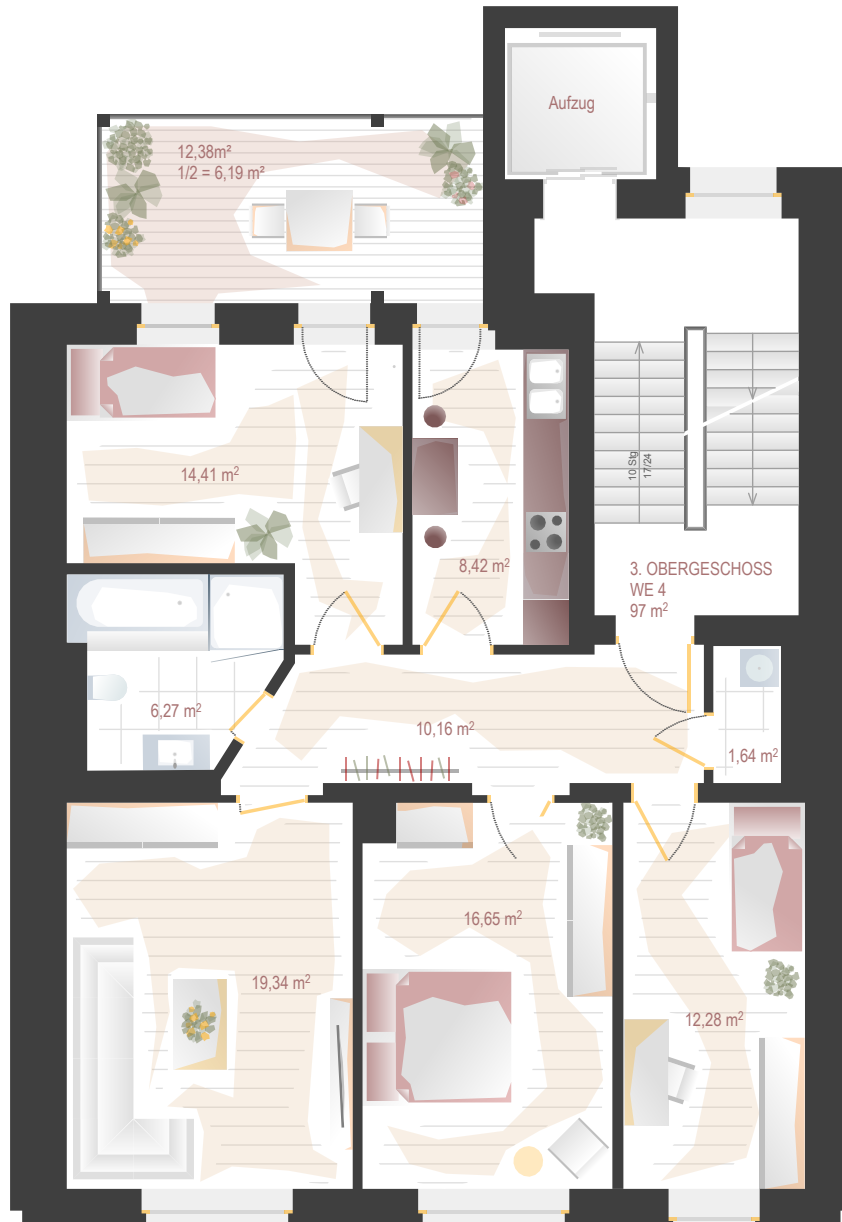

1:100

ERDGESCHOSS 3-ZIMMER-WOHNUNG
KÖNNERITZSTRASSE 101 IN LEIPZIG - SCHLEUSSIG

1:100

1. OBERGESCHOSS 2-ZIMMER-WOHNUNG
KÖNNERITZSTRASSE 101 IN LEIPZIG - SCHLEUSSIG

1:100

1. OBERGESCHOSS 3-ZIMMER-WOHNUNG
KÖNNERITZSTRASSE 101 IN LEIPZIG - SCHLEUSSIG

1:100

1. OBERGESCHOSS 4-ZIMMER-WOHNUNG
KÖNNERITZSTRASSE 101 IN LEIPZIG - SCHLEUSSIG

1:100

2. OBERGESCHOSS 2-ZIMMER-WOHNUNG
 KÖNNERITZSTRASSE 101 IN LEIPZIG - SCHLEUSSIG

1:100

2. OBERGESCHOSS 3-ZIMMER-WOHNUNG
KÖNNERITZSTRASSE 101 IN LEIPZIG - SCHLEUSSIG

1:100

2. OBERGESCHOSS 4-ZIMMER-WOHNUNG
KÖNNERITZSTRASSE 101 IN LEIPZIG - SCHLEUSSIG

1:100

3. OBERGESCHOSS 2-ZIMMER-WOHNUNG
 KÖNNERITZSTRASSE 101 IN LEIPZIG - SCHLEUSSIG

1:100

3. OBERGESCHOSS 3-ZIMMER-WOHNUNG
 KÖNNERITZSTRASSE 101 IN LEIPZIG - SCHLEUSSIG

1:100

3. OBERGESCHOSS 4-ZIMMER-WOHNUNG
KÖNNERITZSTRASSE 101 IN LEIPZIG - SCHLEUSSIG

1:100

PENTHOUSE MIT DACHTERRASSE
 KÖNNERITZSTRASSE 101 IN LEIPZIG - SCHLEUSSIG

1:100

PENTHOUSE MIT DACHTERRASSE
KÖNNERITZSTRASSE 101 IN LEIPZIG - SCHLEUSSIG