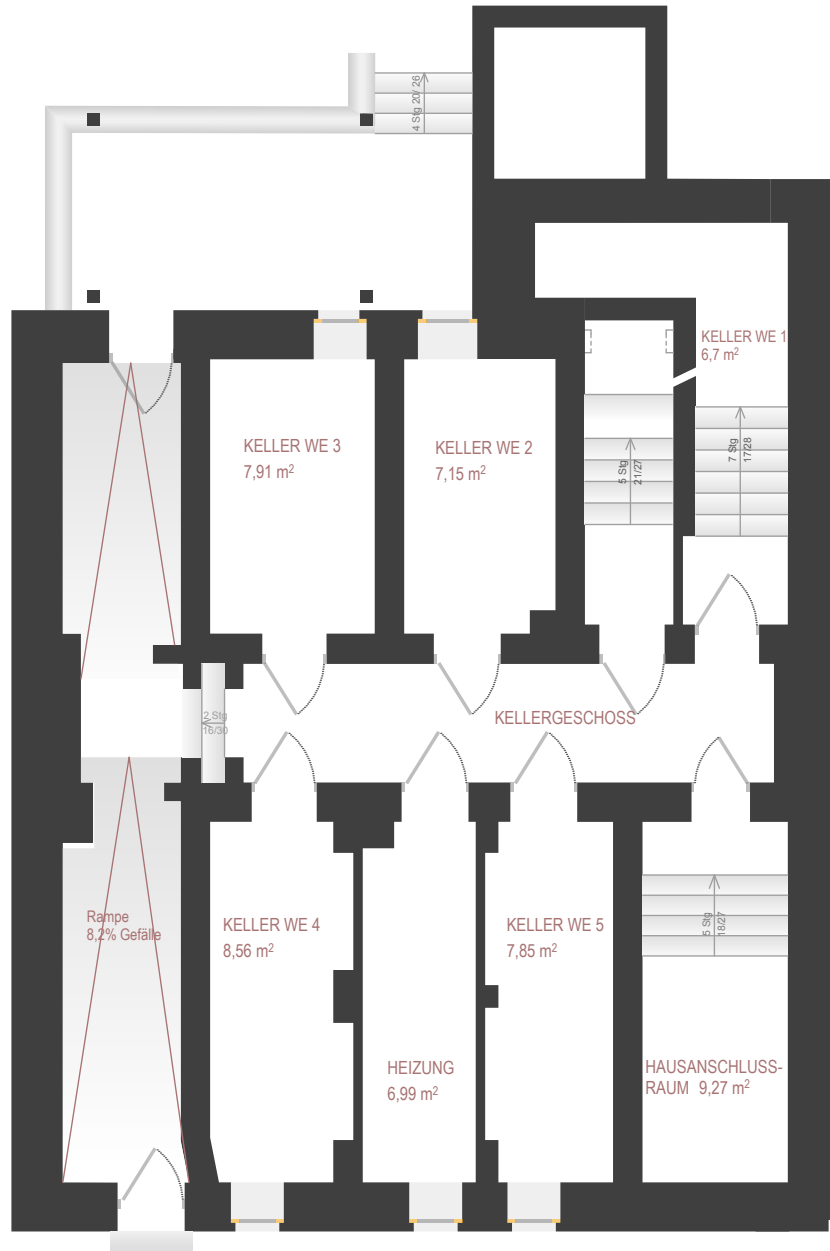

EXPOSÉ

zur

SANIERUNG EINES

DENKMALGESCHÜTZTEN MEHRFAMILIENHAUSES

KÖNNERITZSTRASSE 101 IN LEIPZIG - SCHLEUSSIG

LUFTBILD

KÖNNERTIZSTRASSE 101 IN LEIPZIG - SCHLEUSSIG

LAGEPLAN
KÖNNERTITZSTRASSE 101 IN LEIPZIG - SCHLEUSSIG

1:500

ANSICHT STRASSE
KÖNNERITZSTRASSE 101 IN LEIPZIG - SCHLEUSSIG

1:100

ANSICHT HOF
KÖNNERITZSTRASSE 101 IN LEIPZIG - SCHLEUSSIG

1:100

KELLERGESCHOSS
 KÖNNERITZSTRASSE 101 IN LEIPZIG - SCHLEUSSIG

1:100

ERDGESCHOSS 2-ZIMMER-WOHNUNG
 KÖNNERITZSTRASSE 101 IN LEIPZIG - SCHLEUSSIG

1:100

ERDGESCHOSS 3-ZIMMER-WOHNUNG
KÖNNERITZSTRASSE 101 IN LEIPZIG - SCHLEUSSIG

1:100

1. OBERGESCHOSS 2-ZIMMER-WOHNUNG
KÖNNERITZSTRASSE 101 IN LEIPZIG - SCHLEUSSIG

1:100

1. OBERGESCHOSS 3-ZIMMER-WOHNUNG
KÖNNERITZSTRASSE 101 IN LEIPZIG - SCHLEUSSIG

1:100

1. OBERGESCHOSS 4-ZIMMER-WOHNUNG
KÖNNERITZSTRASSE 101 IN LEIPZIG - SCHLEUSSIG

1:100

2. OBERGESCHOSS 2-ZIMMER-WOHNUNG
 KÖNNERITZSTRASSE 101 IN LEIPZIG - SCHLEUSSIG

1:100

2. OBERGESCHOSS 3-ZIMMER-WOHNUNG
KÖNNERITZSTRASSE 101 IN LEIPZIG - SCHLEUSSIG