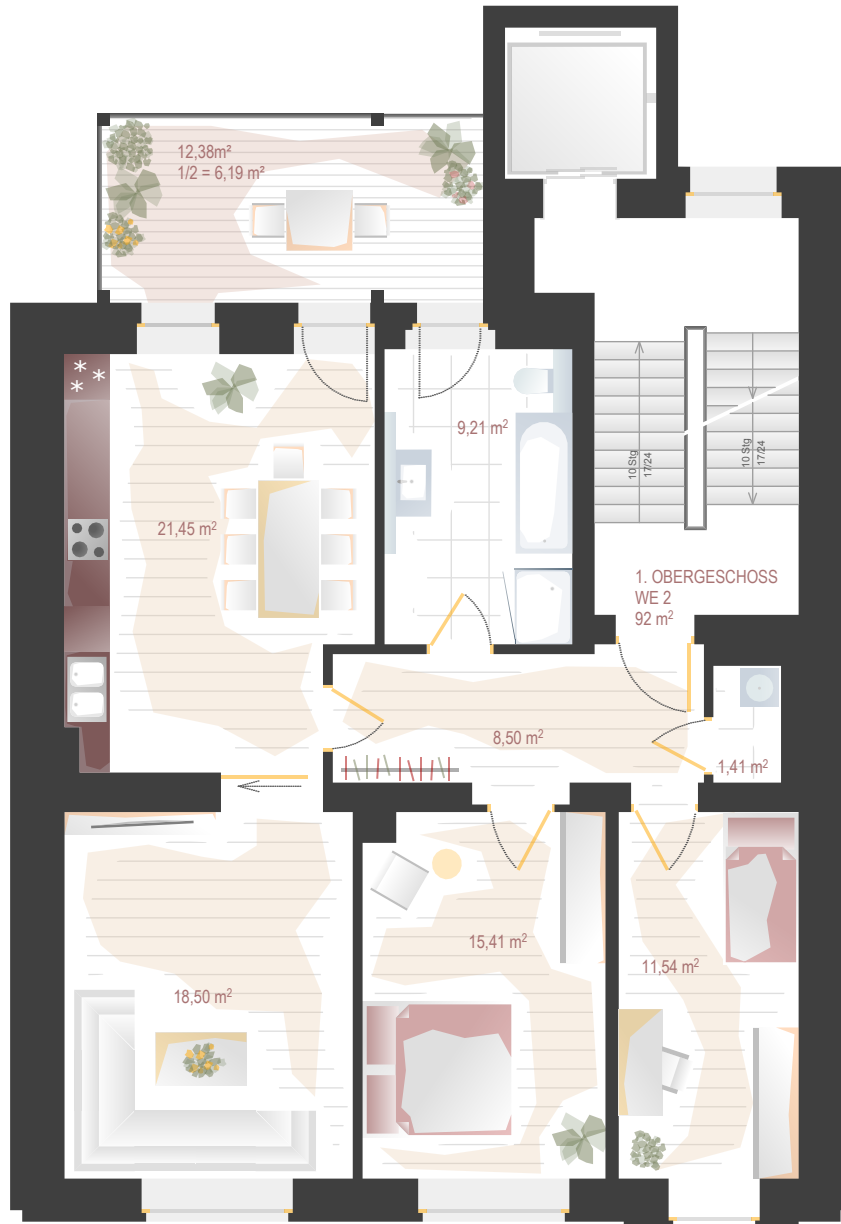

1:500

ANSICHT STRASSE
KÖNNERITZSTRASSE 101 IN LEIPZIG - SCHLEUSSIG

1:100

ANSICHT HOF
KÖNNERITZSTRASSE 101 IN LEIPZIG - SCHLEUSSIG

1:100

KELLERGESCHOSS
 KÖNNERITZSTRASSE 101 IN LEIPZIG - SCHLEUSSIG

1:100

ERDGESCHOSS 2-ZIMMER-WOHNUNG
 KÖNNERITZSTRASSE 101 IN LEIPZIG - SCHLEUSSIG

1:100

ERDGESCHOSS 3-ZIMMER-WOHNUNG
KÖNNERITZSTRASSE 101 IN LEIPZIG - SCHLEUSSIG

1:100

1. OBERGESCHOSS 2-ZIMMER-WOHNUNG
KÖNNERITZSTRASSE 101 IN LEIPZIG - SCHLEUSSIG

1:100

1. OBERGESCHOSS 3-ZIMMER-WOHNUNG
KÖNNERITZSTRASSE 101 IN LEIPZIG - SCHLEUSSIG

1:100

1. OBERGESCHOSS 4-ZIMMER-WOHNUNG
KÖNNERITZSTRASSE 101 IN LEIPZIG - SCHLEUSSIG

1:100

2. OBERGESCHOSS 2-ZIMMER-WOHNUNG
 KÖNNERITZSTRASSE 101 IN LEIPZIG - SCHLEUSSIG

1:100

2. OBERGESCHOSS 3-ZIMMER-WOHNUNG
KÖNNERITZSTRASSE 101 IN LEIPZIG - SCHLEUSSIG

1:100

2. OBERGESCHOSS 4-ZIMMER-WOHNUNG
KÖNNERITZSTRASSE 101 IN LEIPZIG - SCHLEUSSIG

1:100

3. OBERGESCHOSS 2-ZIMMER-WOHNUNG
 KÖNNERITZSTRASSE 101 IN LEIPZIG - SCHLEUSSIG

1:100

3. OBERGESCHOSS 3-ZIMMER-WOHNUNG
 KÖNNERITZSTRASSE 101 IN LEIPZIG - SCHLEUSSIG