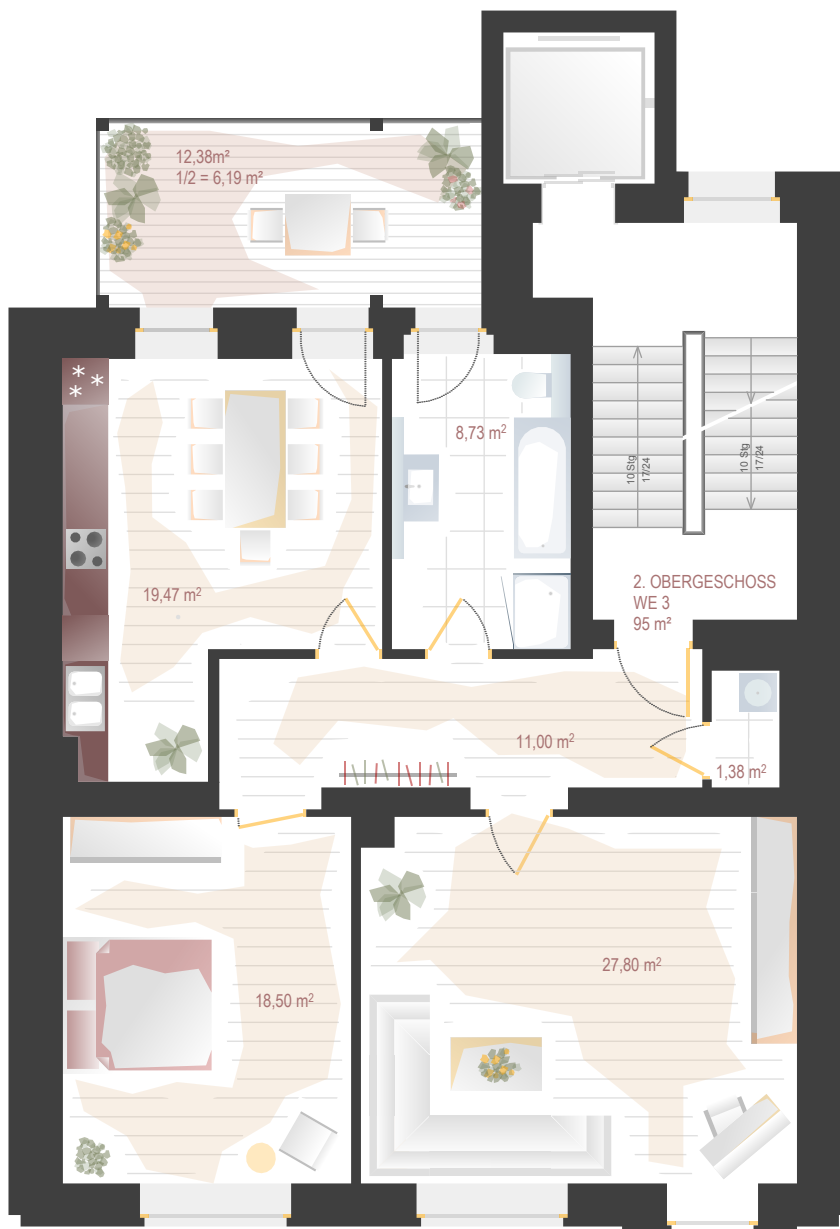

1:500

ANSICHT STRASSE
KÖNNERITZSTRASSE 101 IN LEIPZIG - SCHLEUSSIG

1:100

ANSICHT HOF
KÖNNERITZSTRASSE 101 IN LEIPZIG - SCHLEUSSIG

1:100

KELLERGESCHOSS
 KÖNNERITZSTRASSE 101 IN LEIPZIG - SCHLEUSSIG

1:100

ERDGESCHOSS 2-ZIMMER-WOHNUNG
 KÖNNERITZSTRASSE 101 IN LEIPZIG - SCHLEUSSIG

1:100

ERDGESCHOSS 3-ZIMMER-WOHNUNG
KÖNNERITZSTRASSE 101 IN LEIPZIG - SCHLEUSSIG

1:100

1. OBERGESCHOSS 2-ZIMMER-WOHNUNG
KÖNNERITZSTRASSE 101 IN LEIPZIG - SCHLEUSSIG

1:100

1. OBERGESCHOSS 3-ZIMMER-WOHNUNG
KÖNNERITZSTRASSE 101 IN LEIPZIG - SCHLEUSSIG

1:100

1. OBERGESCHOSS 4-ZIMMER-WOHNUNG
KÖNNERITZSTRASSE 101 IN LEIPZIG - SCHLEUSSIG

1:100

2. OBERGESCHOSS 2-ZIMMER-WOHNUNG
 KÖNNERITZSTRASSE 101 IN LEIPZIG - SCHLEUSSIG

1:100

2. OBERGESCHOSS 3-ZIMMER-WOHNUNG
KÖNNERITZSTRASSE 101 IN LEIPZIG - SCHLEUSSIG

1:100

2. OBERGESCHOSS 4-ZIMMER-WOHNUNG
KÖNNERITZSTRASSE 101 IN LEIPZIG - SCHLEUSSIG

1:100

3. OBERGESCHOSS 2-ZIMMER-WOHNUNG
 KÖNNERITZSTRASSE 101 IN LEIPZIG - SCHLEUSSIG

1:100

3. OBERGESCHOSS 3-ZIMMER-WOHNUNG
 KÖNNERITZSTRASSE 101 IN LEIPZIG - SCHLEUSSIG