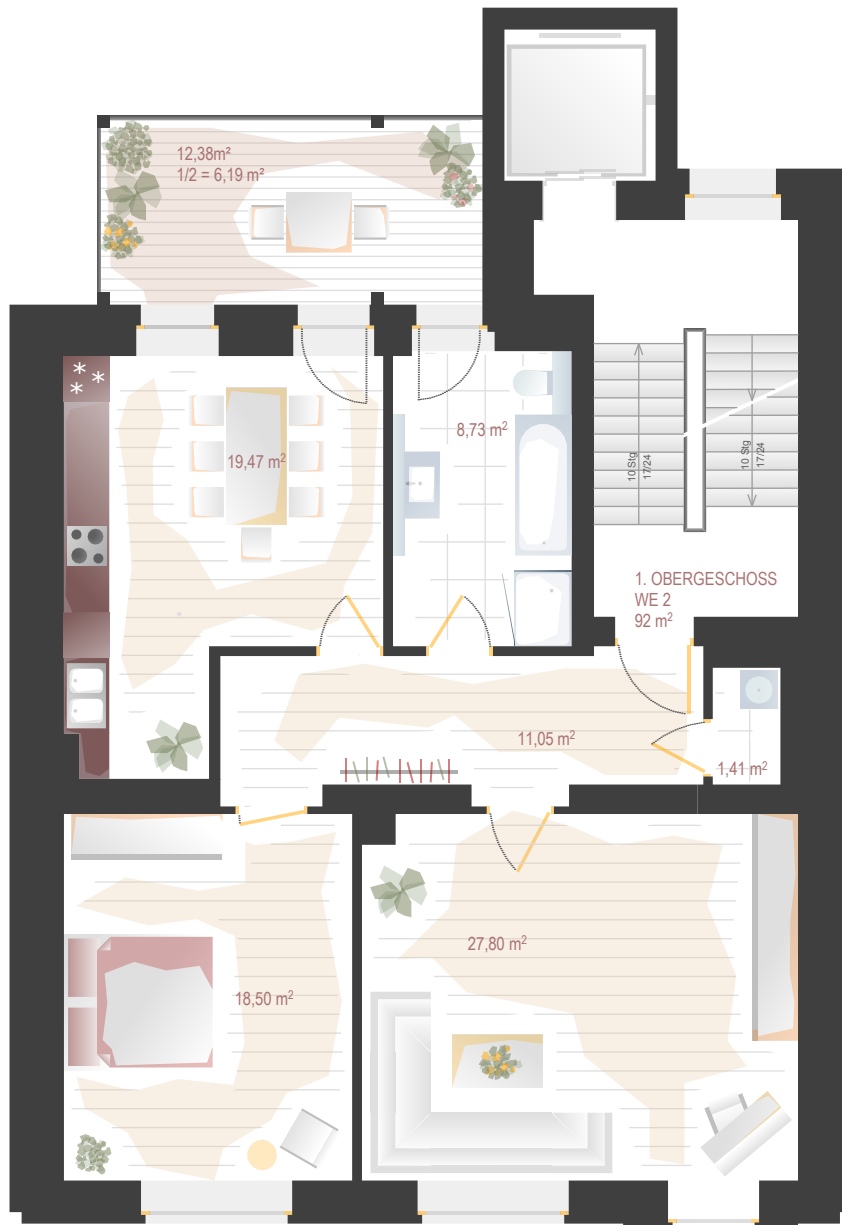

EXPOSÉ

zur

SANIERUNG EINES

DENKMALGESCHÜTZTEN MEHRFAMILIENHAUSES

KÖNNERITZSTRASSE 101 IN LEIPZIG - SCHLEUSSIG

LUFTBILD

KÖNNERTIZSTRASSE 101 IN LEIPZIG - SCHLEUSSIG

LAGEPLAN
KÖNNERTITZSTRASSE 101 IN LEIPZIG - SCHLEUSSIG

1:500

ANSICHT STRASSE
KÖNNERITZSTRASSE 101 IN LEIPZIG - SCHLEUSSIG

1:100

ANSICHT HOF
KÖNNERITZSTRASSE 101 IN LEIPZIG - SCHLEUSSIG

1:100

KELLERGESCHOSS
 KÖNNERITZSTRASSE 101 IN LEIPZIG - SCHLEUSSIG

1:100

ERDGESCHOSS 2-ZIMMER-WOHNUNG
 KÖNNERITZSTRASSE 101 IN LEIPZIG - SCHLEUSSIG

1:100

ERDGESCHOSS 3-ZIMMER-WOHNUNG
KÖNNERITZSTRASSE 101 IN LEIPZIG - SCHLEUSSIG

1:100

1. OBERGESCHOSS 2-ZIMMER-WOHNUNG
KÖNNERITZSTRASSE 101 IN LEIPZIG - SCHLEUSSIG

1:100

1. OBERGESCHOSS 3-ZIMMER-WOHNUNG
KÖNNERITZSTRASSE 101 IN LEIPZIG - SCHLEUSSIG

1:100

1. OBERGESCHOSS 4-ZIMMER-WOHNUNG
KÖNNERITZSTRASSE 101 IN LEIPZIG - SCHLEUSSIG

1:100

2. OBERGESCHOSS 2-ZIMMER-WOHNUNG
 KÖNNERITZSTRASSE 101 IN LEIPZIG - SCHLEUSSIG

1:100

2. OBERGESCHOSS 3-ZIMMER-WOHNUNG
KÖNNERITZSTRASSE 101 IN LEIPZIG - SCHLEUSSIG