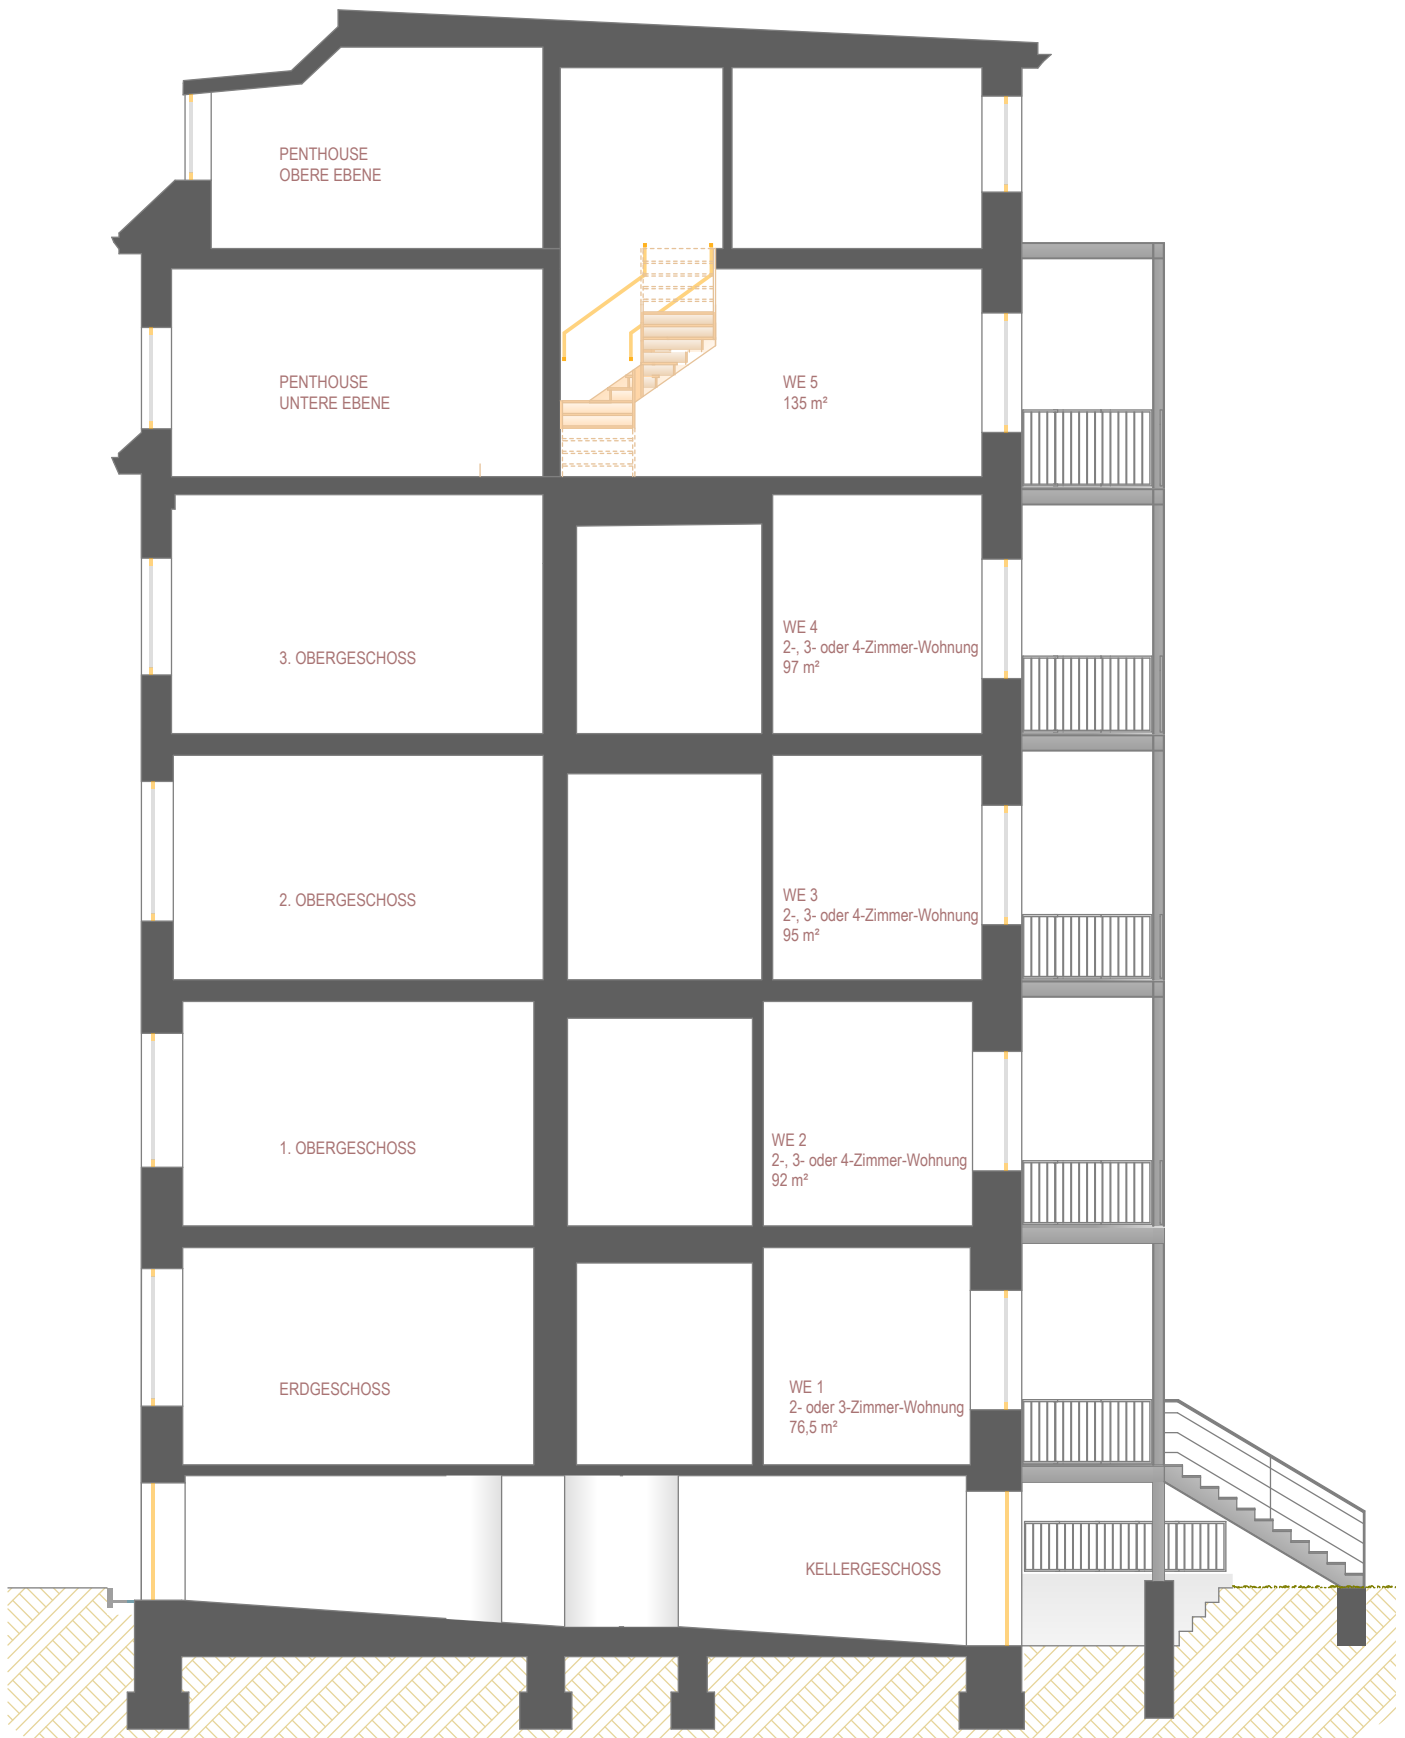

1:100

2. OBERGESCHOSS 4-ZIMMER-WOHNUNG
KÖNNERITZSTRASSE 101 IN LEIPZIG - SCHLEUSSIG

1:100

3. OBERGESCHOSS 2-ZIMMER-WOHNUNG
 KÖNNERITZSTRASSE 101 IN LEIPZIG - SCHLEUSSIG

1:100

3. OBERGESCHOSS 3-ZIMMER-WOHNUNG
 KÖNNERITZSTRASSE 101 IN LEIPZIG - SCHLEUSSIG

1:100

3. OBERGESCHOSS 4-ZIMMER-WOHNUNG
KÖNNERITZSTRASSE 101 IN LEIPZIG - SCHLEUSSIG

1:100

PENTHOUSE MIT DACHTERRASSE
 KÖNNERITZSTRASSE 101 IN LEIPZIG - SCHLEUSSIG

1:100

PENTHOUSE MIT DACHTERRASSE
KÖNNERITZSTRASSE 101 IN LEIPZIG - SCHLEUSSIG

1:100

SCHNITT
KÖNNERITZSTRASSE 101 IN LEIPZIG - SCHLEUSSIG

1:100